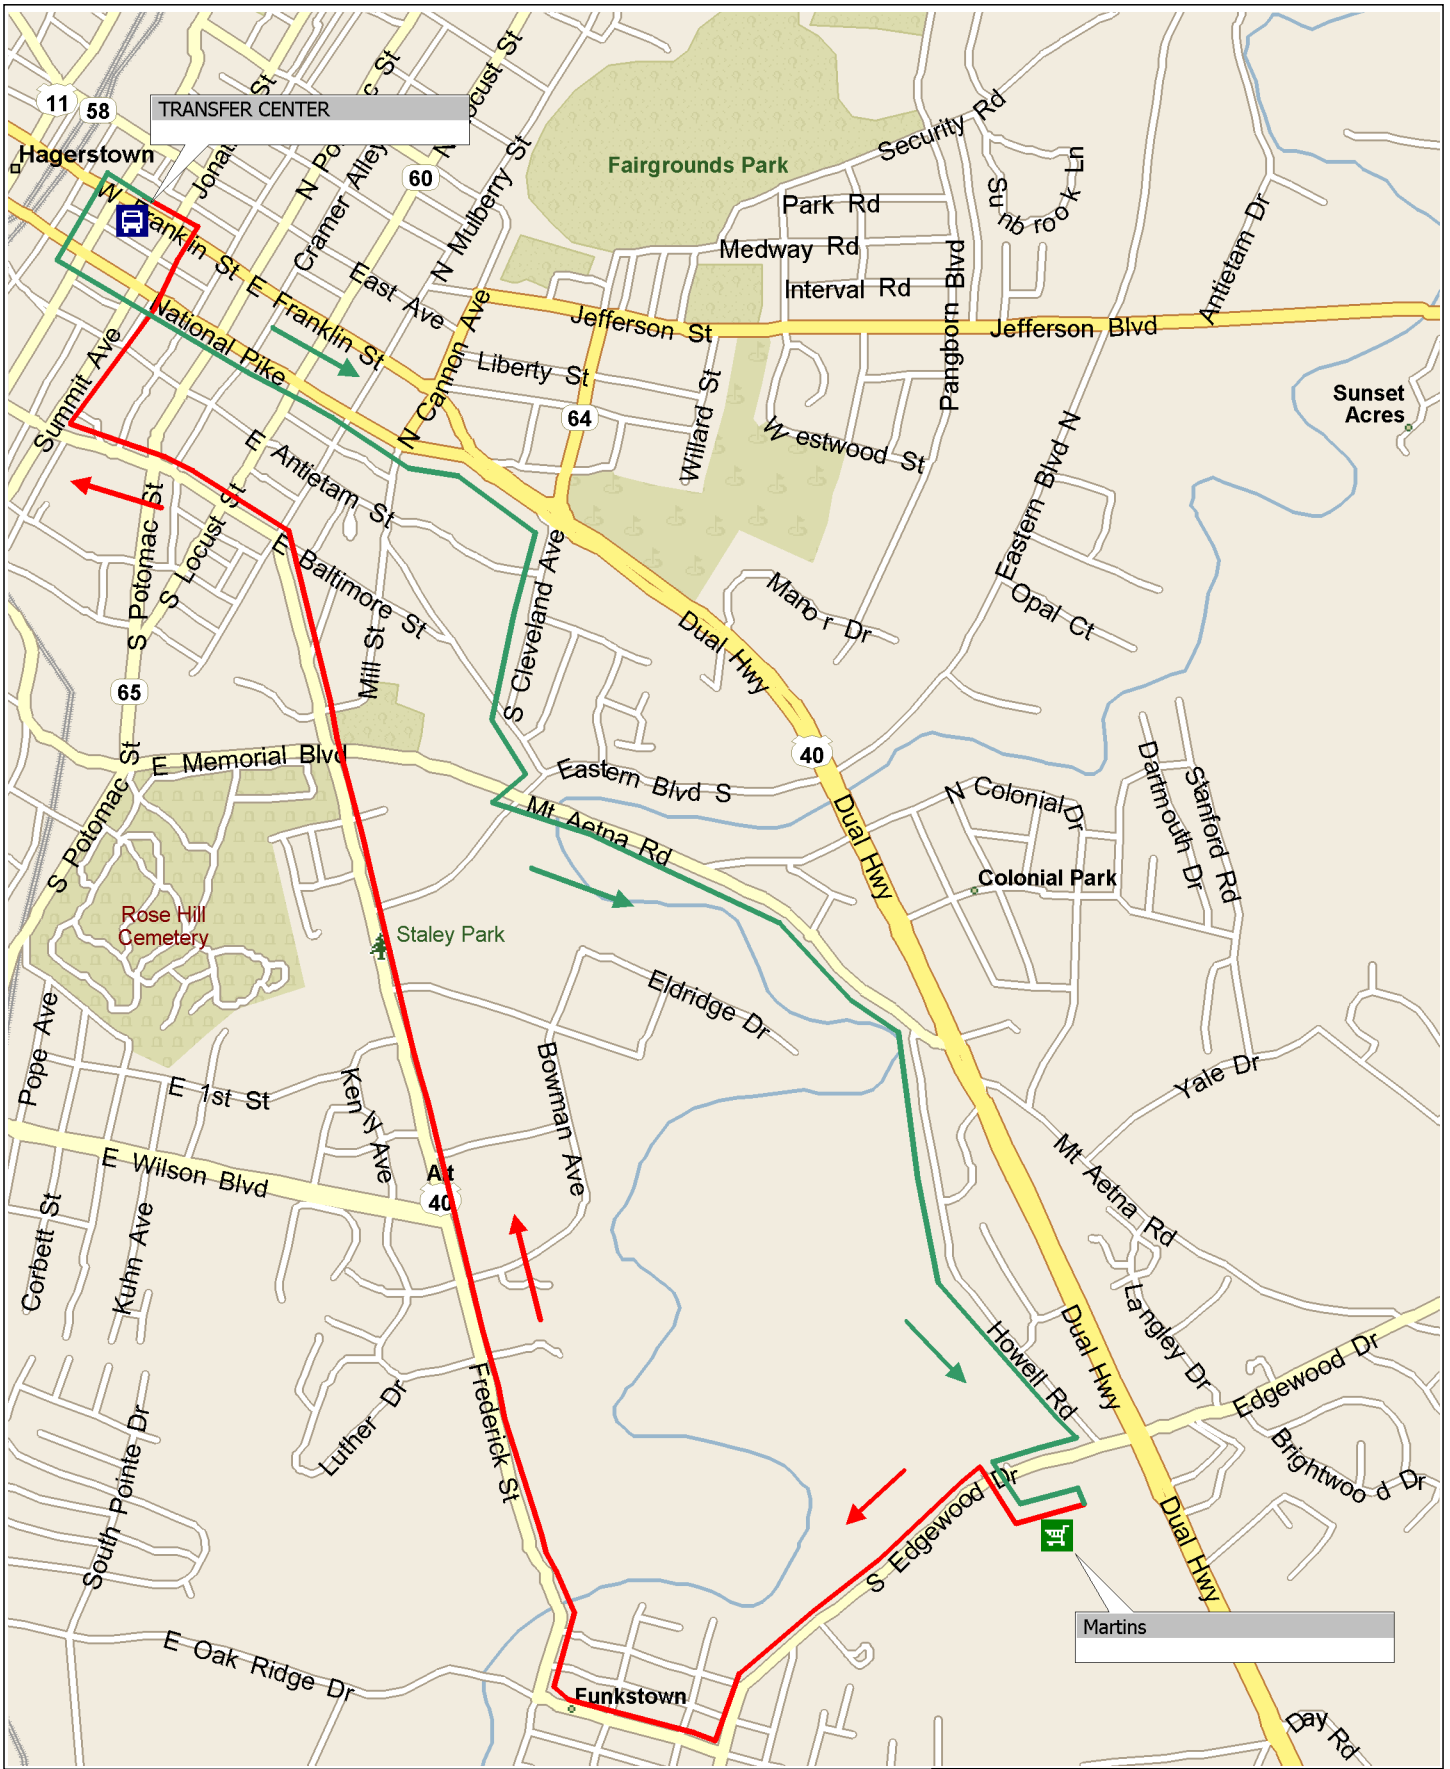

Funkstown (Route 331)

FUNKSTOWN

Depart				Arrive
Transfer			Frederick &	Transfer
<u>Center</u>	<u>Martins</u>	<u>Funkstown</u>	<u>Memorial</u>	<u>Center</u>
*6:15 AM	6:25	6:30	6:35	6:42 AM
*7:15 AM	7:25	7:30	7:35	7:42 AM
8:15 AM	8:25	8:30	8:35	8:42 AM
9:15 AM	9:25	9:30	9:35	9:42 AM
10:15 AM	10:25	10:30	10:35	10:42 AM
11:15 AM	11:25	11:30	11:35	11:42 AM
12:15 PM	12:25	12:30	12:35	12:42 PM
1:15 PM	1:25	1:30	1:35	1:42 PM
2:15 PM	2:25	2:30	2:35	2:42 PM
3:15 PM	3:25	3:30	3:35	3:42 PM
4:15 PM	4:25	4:30	4:35	4:42 PM
5:15 PM	5:25	5:30	5:35	5:42 PM
6:15 PM	6:25	6:30	6:35	6:42 PM

* = WEEKDAY ONLY