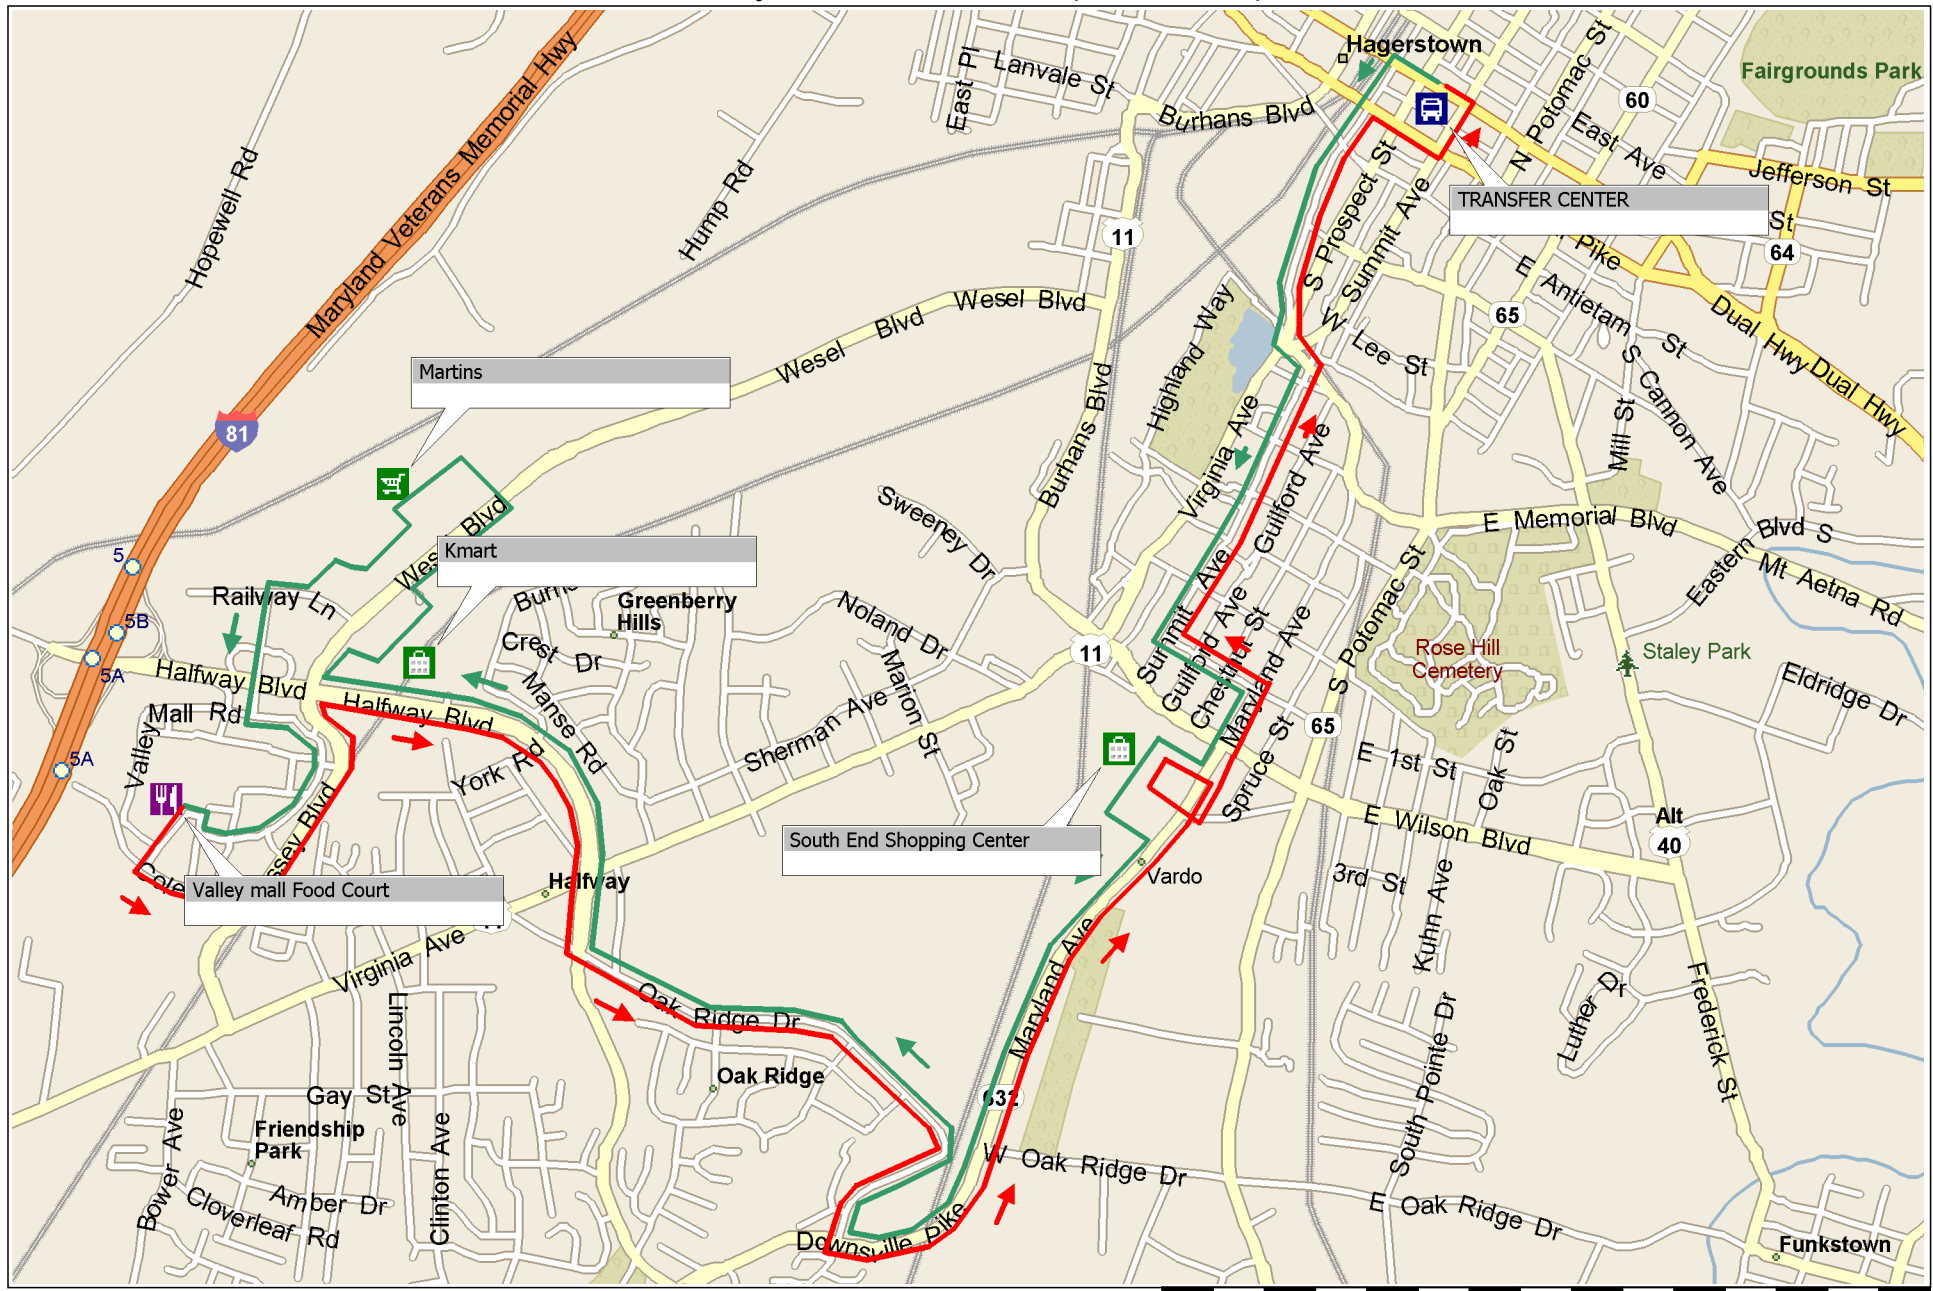

Valley Mall Via Summit (Route 112)

VALLEY MALL Via Summit

Depart						Arrive
<u>Transfer</u> <u>Center</u>	<u>South End</u> <u>S.C.</u>	<u>Halfway &</u> <u>Virginia</u>	<u>Valley Mall</u> <u>Food Court</u>	<u>Halfway &</u> <u>Virginia</u>	<u>South</u> <u>End S.C.</u>	<u>Transfer</u> <u>Center</u>
*7:15 AM	7:25	7:30	7:45	7:50	8:00	8:12 AM
*8:15 AM	8:25	8:30	8:45	8:50	9:00	9:12 AM
9:15 AM	9:25	9:30	9:45	9:50	10:00	10:12 AM
10:15 AM	10:25	10:30	10:45	10:50	11:00	11:12 AM
11:15 AM	11:25	11:30	11:45	11:50	12:00	12:12 PM
12:15 PM	12:25	12:30	12:45	12:50	1:00	1:12 PM
1:15 PM	1:25	1:30	1:45	1:50	2:00	2:12 PM
2:15 PM	2:25	2:30	2:45	2:50	3:00	3:12 PM
3:15 PM	3:25	3:30	3:45	3:50	4:00	4:12 PM
4:15 PM	4:25	4:30	4:45	4:50	5:00	5:12 PM
5:15 PM	5:25	5:30	5:45	5:50	6:00	6:12 PM

* = WEEKDAY ONLY